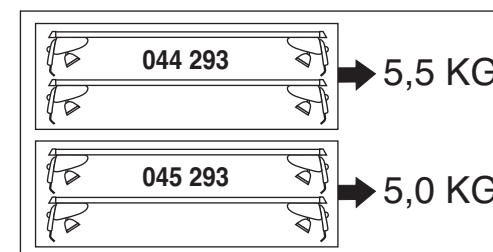

Atera SIGNO

Renault
Captur 05/2013-

Part-No. : 044 293
Part-No. : 045 293

Atera
MADE IN GERMANY

Atera GmbH
Im Herrach 1
D-88299 Leutkirch
Internet: www.atera.de