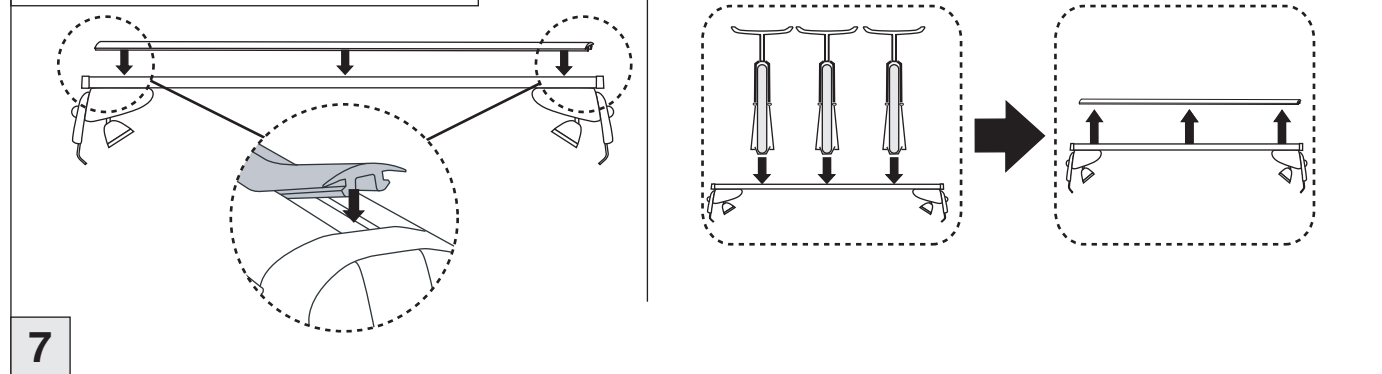

Atera SIGNO

Renault
Captur 05/2013-

6

nur bei / only for Part-No.: 045 293

7

8

Atera SIGNO

Renault
Captur 05/2013-