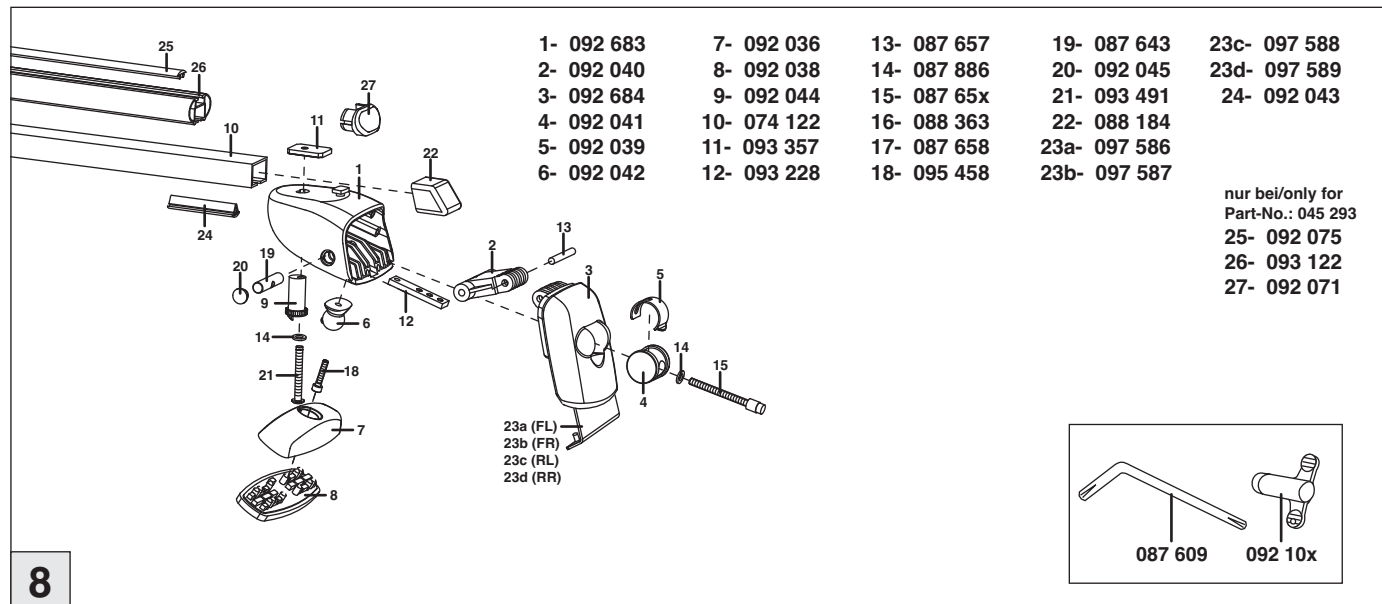

Atera SIGNO

Renault
Captur 05/2013-

6

nur bei / only for Part-No.: 045 293

7

8

Atera SIGNO

Renault
Captur 05/2013-

Part-No. : 044 293
Part-No. : 045 293

Atera
MADE IN GERMANY

Atera GmbH
Im Herrach 1
D-88299 Leutkirch
Internet: www.atera.de

Atera SIGNO

Renault
Captur 05/2013-

INFO

Atera SIGNO

Renault
Captur 05/2013-