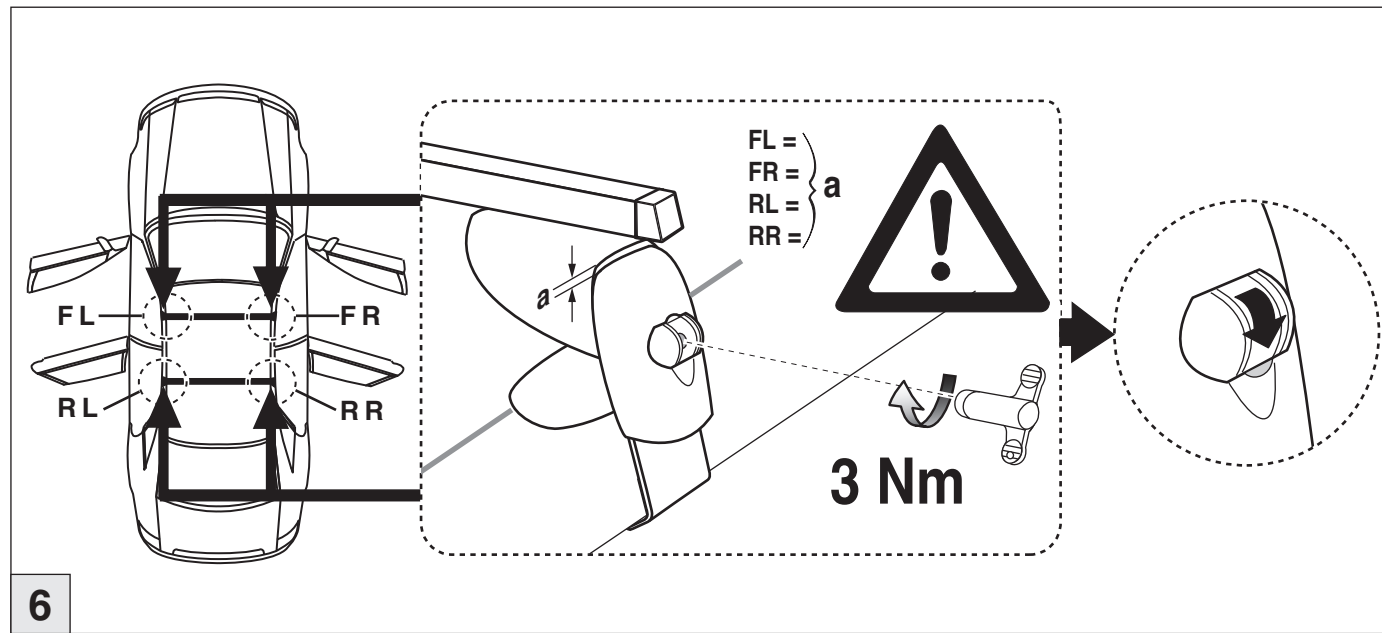

Atera SIGNO

Renault
Captur 05/2013-

6

nur bei / only for Part-No.: 045 293

7

8

Atera SIGNO

Renault
Captur 05/2013-

Part-No. : 044 293
Part-No. : 045 293

Atera
MADE IN GERMANY

Atera GmbH
Im Herrach 1
D-88299 Leutkirch
Internet: www.atera.de

Atera SIGNO

Renault
Captur 05/2013-

INFO

Atera SIGNO

Renault
Captur 05/2013-