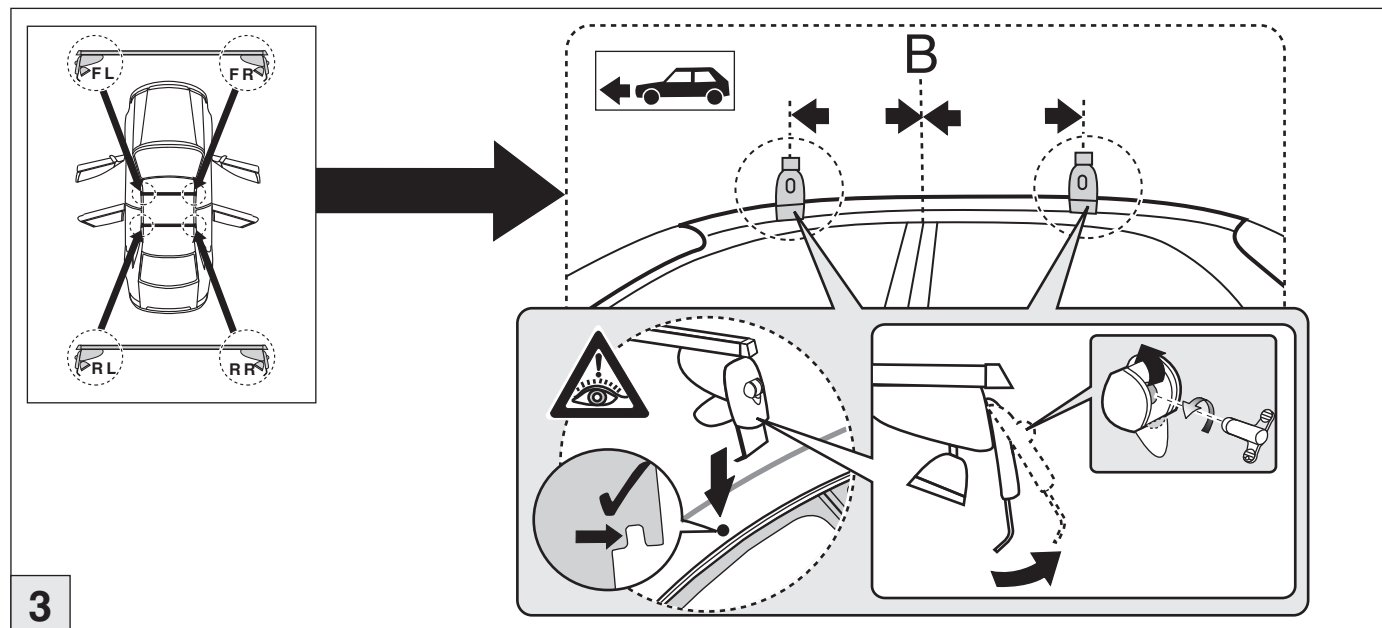

Part-No. : 044 293
Part-No. : 045 293

Atera
MADE IN GERMANY

Atera GmbH
Im Herrach 1
D-88299 Leutkirch
Internet: www.atera.de

Atera SIGNO

Renault
Captur 05/2013-

INFO

Atera SIGNO

Renault
Captur 05/2013-