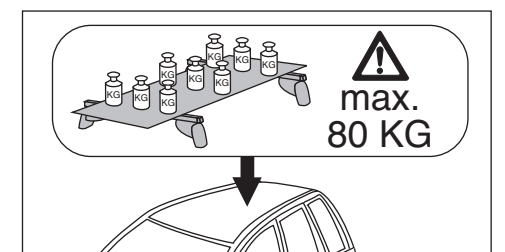

Atera SIGNO

Renault
Captur 05/2013-

Part-No. : 044 293
Part-No. : 045 293

Atera
MADE IN GERMANY

Atera GmbH
Im Herrach 1
D-88299 Leutkirch
Internet: www.atera.de