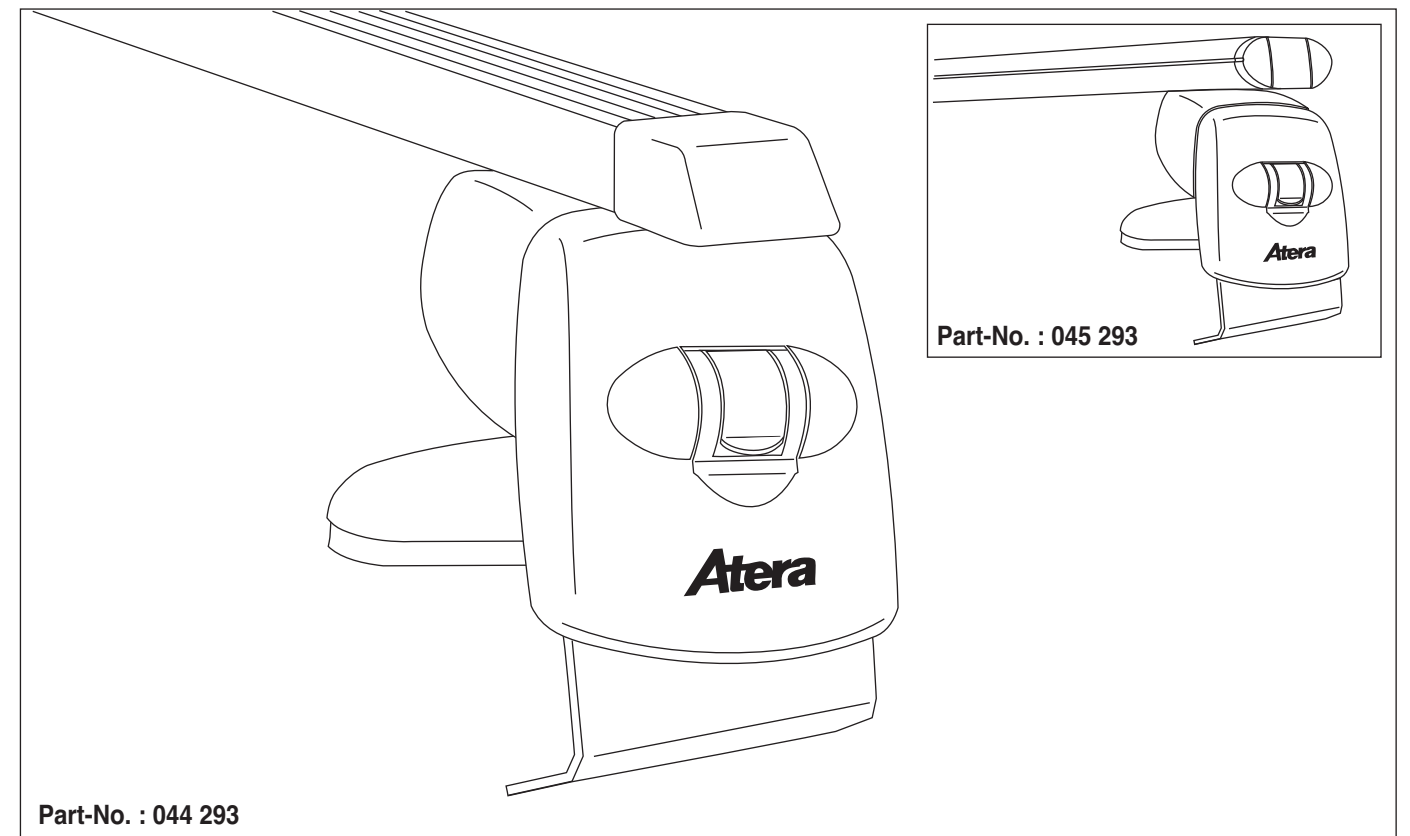

Atera SIGNO

Renault
Captur 05/2013-

6

nur bei / only for Part-No.: 045 293

7

8

Atera SIGNO

Renault
Captur 05/2013-

Part-No. : 044 293
Part-No. : 045 293

Atera
MADE IN GERMANY

Atera GmbH
Im Herrach 1
D-88299 Leutkirch
Internet: www.atera.de

Atera SIGNO

Renault
Captur 05/2013-

INFO

Atera SIGNO

Renault
Captur 05/2013-