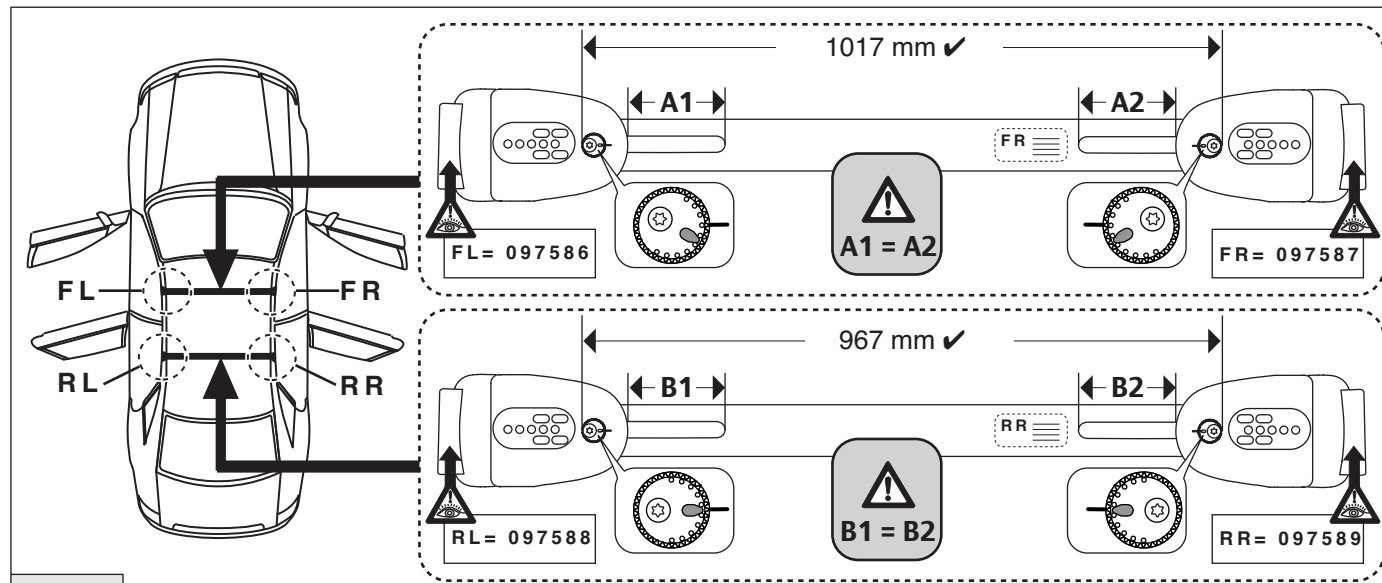

Atera SIGNO

Renault
Captur 05/2013-

6

nur bei / only for Part-No.: 045 293

7

8

Atera SIGNO

Renault
Captur 05/2013-

Part-No. : 044 293
Part-No. : 045 293

Atera
MADE IN GERMANY

Atera GmbH
Im Herrach 1
D-88299 Leutkirch
Internet: www.atera.de

Atera SIGNO

Renault
Captur 05/2013-

INFO

Atera SIGNO

Renault
Captur 05/2013-