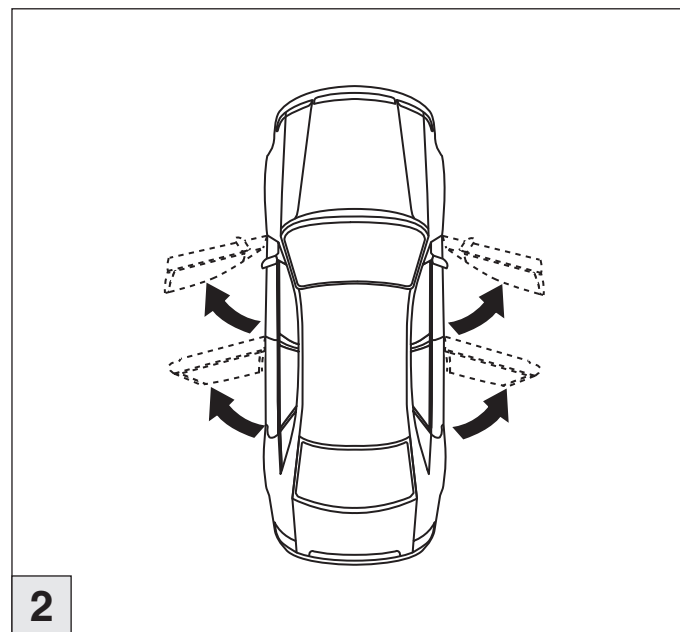

Part-No. : 044 293
Part-No. : 045 293

Atera
MADE IN GERMANY

Atera GmbH
Im Herrach 1
D-88299 Leutkirch
Internet: www.atera.de

Atera SIGNO

Renault
Captur 05/2013-

INFO

Atera SIGNO

Renault
Captur 05/2013-